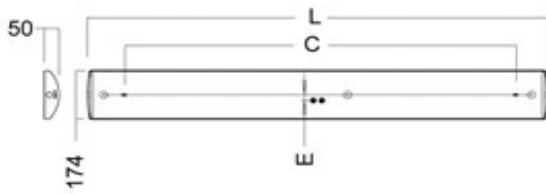

Tegninger

i20	L	C	E
14W	630	400	20.5
28/54W	1230	1000	20.5
35/49W	1530	1300	20.5
i20-600 LED	630	400	
i20-1200 LED	1230	1000